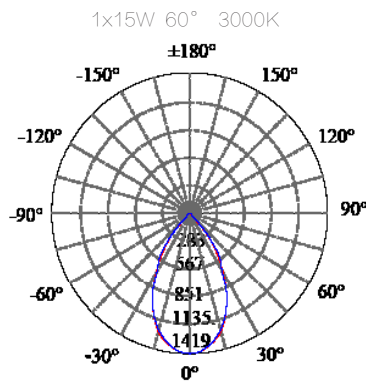

• **CODE** **COLOR**
 SDRDBK1240 BLACK
 SDRDGR1240 GREY
 SDRDWT1240 WHITE

POWER:1x15/20W

POWER:1x15/20W

POWER:1x15/20W

POWER:1x15/20W

• **PHOTOMETRIC [Unit: cd]**

• **POWER DETAILS**

1x15W CREE CXA1512 12° 1674lm /24° 1542lm /36° 1439lm /60° 1399lm
 1x20W CREE CXA2520 12° 2225lm /24° 2153lm /36° 2042lm /60° 1965m