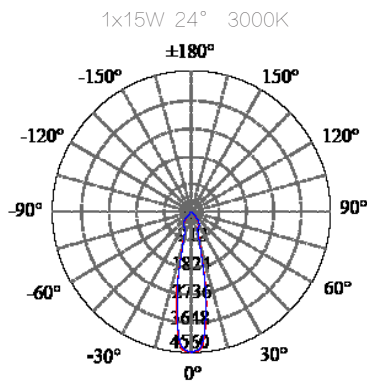

• **CODE** **COLOR**
 SDRDBK1240 BLACK
 SDRDGR1240 GREY
 SDRDWT1240 WHITE

POWER:1x15/20W

POWER:1x15/20W

POWER:1x15/20W

POWER:1x15/20W

• **PHOTOMETRIC [Unit: cd]**

• **POWER DETAILS**

1x15W CREE CXA1512 12° 1674lm /24° 1542lm /36° 1439lm /60° 1399lm
 1x20W CREE CXA2520 12° 2225lm /24° 2153lm /36° 2042lm /60° 1965m