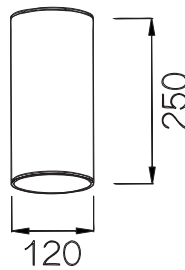

• **CODE** **COLOR**
 SDRDBK1220 BLACK
 SDRDGR1220 GREY
 SDRDWT1220 WHITE

• **CODE** **COLOR**
 SDRDBK1225 BLACK
 SDRDGR1225 GREY
 SDRDWT1225 WHITE

• **CODE** **COLOR**
 SDRDBK1230 BLACK
 SDRDGR1230 GREY
 SDRDWT1230 WHITE

• **CODE** **COLOR**
 SDRDBK1240 BLACK
 SDRDGR1240 GREY
 SDRDWT1240 WHITE

POWER:1x15/20W

POWER:1x15/20W

POWER:1x15/20W

POWER:1x15/20W

• **PHOTOMETRIC [Unit: cd]**

• **POWER DETAILS**

1x15W CREE CXA1512 12° 1674lm /24° 1542lm /36° 1439lm /60° 1399lm
 1x20W CREE CXA2520 12° 2225lm /24° 2153lm /36° 2042lm /60° 1965m