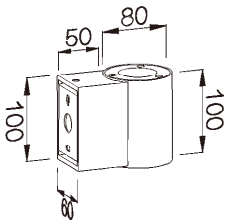

- **CODE** **COLOR**
- UDRB08102 BLACK
- UDRG08102 GREY
- UDRW08102 WHITE
- POWER:** 2x5W

- **CODE** **COLOR**
- UDRB08152 BLACK
- UDRG08152 GREY
- UDRW08152 WHITE
- POWER:** 2x5/8W

- **CODE** **COLOR**
- UDRB08202 BLACK
- UDRG08202 GREY
- UDRW08202 WHITE
- POWER:** 2x5/8W

- **CODE** **COLOR**
- UDRB08101 BLACK
- UDRG08101 GREY
- UDRW08101 WHITE
- POWER:** 1x5W

- **CODE** **COLOR**
- UDRB08151 BLACK
- UDRG08151 GREY
- UDRW08151 WHITE
- POWER:** 1x5/10W

- **CODE** **COLOR**
- UDRB08201 BLACK
- UDRG08201 GREY
- UDRW08201 WHITE
- POWER:** 1x5/10W

• **PHOTOMETRIC [Unit: cd]**

2x5W 48° 3000K

1x5W 48° 3000K

• **POWER DETAILS**

- 2x5W CREE CXA1304 12° 1219lm /24° 1162m /36° 1059lm /60° 986lm
- 2x10W CREE CXA1507 12° 2208lm /24° 2004lm /36° 1872lm /60° 1404lm
- 1x5W CREE CXA1304 12° 623lm /24° 581lm /36° 514lm /60° 478lm
- 1x10W CREE CXA1512 12° 1121lm /24° 1022lm /36° 966lm /60° 832lm