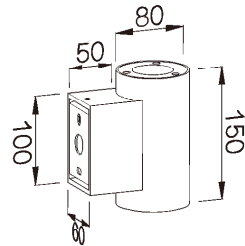

- **CODE** **COLOR**
- UDRB08102 BLACK
- UDRG08102 GREY
- UDRW08102 WHITE
- POWER:** 2x5W

- **CODE** **COLOR**
- UDRB08152 BLACK
- UDRG08152 GREY
- UDRW08152 WHITE
- POWER:** 2x5/8W

- **CODE** **COLOR**
- UDRB08202 BLACK
- UDRG08202 GREY
- UDRW08202 WHITE
- POWER:** 2x5/8W

- **CODE** **COLOR**
- UDRB08101 BLACK
- UDRG08101 GREY
- UDRW08101 WHITE
- POWER:** 1x5W

- **CODE** **COLOR**
- UDRB08151 BLACK
- UDRG08151 GREY
- UDRW08151 WHITE
- POWER:** 1x5/10W

- **CODE** **COLOR**
- UDRB08201 BLACK
- UDRG08201 GREY
- UDRW08201 WHITE
- POWER:** 1x5/10W

• **PHOTOMETRIC [Unit: cd]**

2x5W 48° 3000K

1x5W 48° 3000K

• **POWER DETAILS**

- 2x5W CREE CXA1304 12° 1219lm /24° 1162m /36° 1059lm /60° 986lm
- 2x10W CREE CXA1507 12° 2208lm /24° 2004lm /36° 1872lm /60° 1404lm
- 1x5W CREE CXA1304 12° 623lm /24° 581lm /36° 514lm /60° 478lm
- 1x10W CREE CXA1512 12° 1121lm /24° 1022lm /36° 966lm /60° 832lm