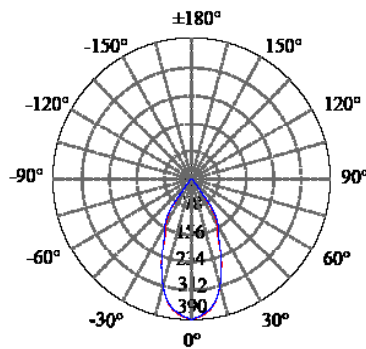

• **PHOTOMETRIC [Unit: cd]**

2x5W 48° 3000K

1x5W 48° 3000K

• **POWER DETAILS**

- 2x5W CREE CXA1304 12° 1219lm /24° 1162m /36° 1059lm /60° 986lm
- 2x10W CREE CXA1507 12° 2208lm /24° 2004lm /36° 1872lm /60° 1404lm
- 1x5W CREE CXA1304 12° 623lm /24° 581lm /36° 514lm /60° 478lm
- 1x10W CREE CXA1512 12° 1121lm /24° 1022lm /36° 966lm /60° 832lm