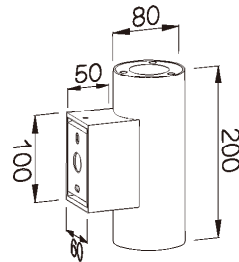

- **CODE** **COLOR**
- UDRB08102 BLACK
- UDRG08102 GREY
- UDRW08102 WHITE
- POWER:** 2x5W

- **CODE** **COLOR**
- UDRB08152 BLACK
- UDRG08152 GREY
- UDRW08152 WHITE
- POWER:** 2x5/8W

- **CODE** **COLOR**
- UDRB08202 BLACK
- UDRG08202 GREY
- UDRW08202 WHITE
- POWER:** 2x5/8W

- **CODE** **COLOR**
- UDRB08101 BLACK
- UDRG08101 GREY
- UDRW08101 WHITE
- POWER:** 1x5W

- **CODE** **COLOR**
- UDRB08151 BLACK
- UDRG08151 GREY
- UDRW08151 WHITE
- POWER:** 1x5/10W

- **CODE** **COLOR**
- UDRB08201 BLACK
- UDRG08201 GREY
- UDRW08201 WHITE
- POWER:** 1x5/10W

• **PHOTOMETRIC [Unit: cd]**

2x5W 48° 3000K

1x5W 48° 3000K

• **POWER DETAILS**

- 2x5W CREE CXA1304 12° 1219lm /24° 1162m /36° 1059lm /60° 986lm
- 2x10W CREE CXA1507 12° 2208lm /24° 2004lm /36° 1872lm /60° 1404lm
- 1x5W CREE CXA1304 12° 623lm /24° 581lm /36° 514lm /60° 478lm
- 1x10W CREE CXA1512 12° 1121lm /24° 1022lm /36° 966lm /60° 832lm