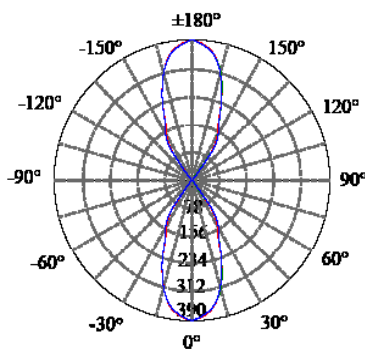

• **PHOTOMETRIC [Unit: cd]**

2x5W 48° 3000K

1x5W 48° 3000K

• **POWER DETAILS**

- 2x5W CREE CXA1304 12° 1219lm /24° 1162m /36° 1059lm /60° 986lm
- 2x10W CREE CXA1507 12° 2208lm /24° 2004lm /36° 1872lm /60° 1404lm
- 1x5W CREE CXA1304 12° 623lm /24° 581lm /36° 514lm /60° 478lm
- 1x10W CREE CXA1512 12° 1121lm /24° 1022lm /36° 966lm /60° 832lm