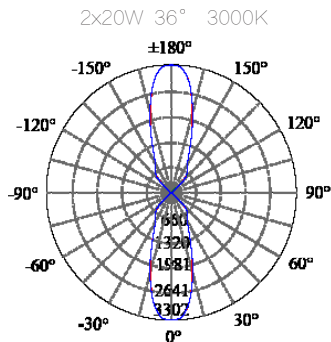

# XT LIGHTING DATASHEET: UDRA 200 Series 400/600mm

- Extruded & die-cast aluminium housing
- DuPont outdoor UV resistant powdercoat finish
- 304# stainless steel screws/ Integral gear
- Fire resistant silicone seal waterproof gasket
- 8mm thick toughened FLUSH glass with trim
- CE/ SAA/ IP65/ Class 1
- Lamp: CREE COB
- CCT: 3000K/4000K/5000K/CRI  $\geq$  80 (Optional: CRI 95)
- Beam Angle: 12° /24° /36° /60°
- Philips Driver: 220-240VAC/ Constant current/ WT:-20~+50° C
- Warranty: 3 years (Optional: 5 years)

- **CODE**      **COLOR**
- UDRB20402    BLACK
- UDRG20402    GREY
- UDRW20402    WHITE
- POWER:** 2x20/30/40/60W

- **CODE**      **COLOR**
- UDRB20602    BLACK
- UDRG20602    GREY
- UDRW20602    WHITE
- POWER:** 2x20/30/40/60W

- **CODE**      **COLOR**
- UDRB20401    BLACK
- UDRG20401    GREY
- UDRW20401    WHITE
- POWER:** 1x20/30/40/60W

• **PHOTOMETRIC [Unit: cd]**

• **POWER DETAILS**

2x20W	CREE CXA2520	12°	4886lm	/24°	4672lm	/36°	4459lm	/60°	4247lm
2x30W	CREE CXA2520	12°	7329lm	/24°	7008lm	/36°	6688lm	/60°	6370lm
2x40W	CREE CXA2530	12°	9784lm	/24°	9342lm	/36°	8922lm	/60°	8495lm
2x60W	CREE CXA2520	12°	14658lm	/24°	14032lm	/36°	13321lm	/60°	12758lm
1x20W	CREE CXA2520	12°	2448lm	/24°	2349lm	/36°	2234lm	/60°	2127lm
1x30W	CREE CXA2520	12°	3756lm	/24°	3566lm	/36°	3374lm	/60°	3185lm
1x40W	CREE CXA2530	12°	4876lm	/24°	4633lm	/36°	4478lm	/60°	4270lm
1x60W	CREE CXA2530	12°	7346lm	/24°	7033lm	/36°	6562lm	/60°	6269lm