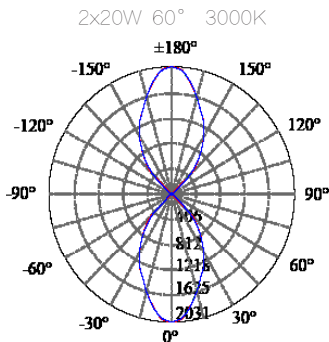

# XT LIGHTING DATASHEET: UDRA 200 Series 400/600mm

- Extruded & die-cast aluminium housing
- DuPont outdoor UV resistant powdercoat finish
- 304# stainless steel screws/ Integral gear
- Fire resistant silicone seal waterproof gasket
- 8mm thick toughened FLUSH glass with trim
- CE/ SAA/ IP65/ Class 1
- Lamp: CREE COB
- CCT: 3000K/4000K/5000K/CRI  $\geq$  80 (Optional: CRI 95)
- Beam Angle: 12° /24° /36° /60°
- Philips Driver: 220-240VAC/ Constant current/ WT:-20~+50° C
- Warranty: 3 years (Optional: 5 years)

- **CODE**      **COLOR**
- UDRB20401    BLACK
- UDRG20401    GREY
- UDRW20401    WHITE
- POWER:** 1x20/30/40/60W

• **PHOTOMETRIC [Unit: cd]**

• **POWER DETAILS**

2x20W	CREE CXA2520	12°	4886lm	/24°	4672lm	/36°	4459lm	/60°	4247lm
2x30W	CREE CXA2520	12°	7329lm	/24°	7008lm	/36°	6688lm	/60°	6370lm
2x40W	CREE CXA2530	12°	9784lm	/24°	9342lm	/36°	8922lm	/60°	8495lm
2x60W	CREE CXA2520	12°	14658lm	/24°	14032lm	/36°	13321lm	/60°	12758lm
1x20W	CREE CXA2520	12°	2448lm	/24°	2349lm	/36°	2234lm	/60°	2127lm
1x30W	CREE CXA2520	12°	3756lm	/24°	3566lm	/36°	3374lm	/60°	3185lm
1x40W	CREE CXA2530	12°	4876lm	/24°	4633lm	/36°	4478lm	/60°	4270lm
1x60W	CREE CXA2530	12°	7346lm	/24°	7033lm	/36°	6562lm	/60°	6269lm