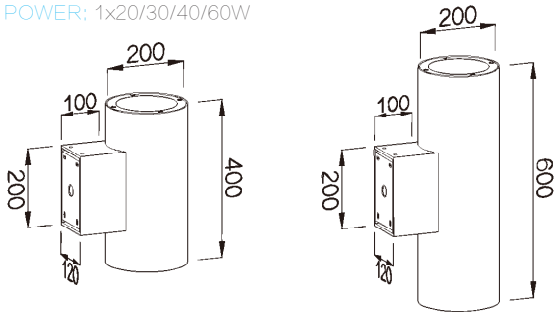

# XT LIGHTING DATASHEET: UDRA 200 Series 400/600mm

- Extruded & die-cast aluminium housing
- DuPont outdoor UV resistant powdercoat finish
- 304# stainless steel screws/ Integral gear
- Fire resistant silicone seal waterproof gasket
- 8mm thick toughened FLUSH glass with trim
- CE/ SAA/ IP65/ Class 1
- Lamp: CREE COB
- CCT: 3000K/4000K/5000K/CRI  $\geq$  80 (Optional: CRI 95)
- Beam Angle: 12° /24° /36° /60°
- Philips Driver: 220-240VAC/ Constant current/ WT:-20~+50° C
- Warranty: 3 years (Optional: 5 years)

- **CODE**      **COLOR**
- UDRB20402    BLACK
- UDRG20402    GREY
- UDRW20402    WHITE
- POWER:** 2x20/30/40/60W

- **CODE**      **COLOR**
- UDRB20602    BLACK
- UDRG20602    GREY
- UDRW20602    WHITE
- POWER:** 2x20/30/40/60W

- **CODE**      **COLOR**
- UDRB20401    BLACK
- UDRG20401    GREY
- UDRW20401    WHITE
- POWER:** 1x20/30/40/60W

• **PHOTOMETRIC [Unit: cd]**

• **POWER DETAILS**

2x20W	CREE CXA2520	12°	4886lm	/24°	4672lm	/36°	4459lm	/60°	4247lm
2x30W	CREE CXA2520	12°	7329lm	/24°	7008lm	/36°	6688lm	/60°	6370lm
2x40W	CREE CXA2530	12°	9784lm	/24°	9342lm	/36°	8922lm	/60°	8495lm
2x60W	CREE CXA2520	12°	14658lm	/24°	14032lm	/36°	13321lm	/60°	12758lm
1x20W	CREE CXA2520	12°	2448lm	/24°	2349lm	/36°	2234lm	/60°	2127lm
1x30W	CREE CXA2520	12°	3756lm	/24°	3566lm	/36°	3374lm	/60°	3185lm
1x40W	CREE CXA2530	12°	4876lm	/24°	4633lm	/36°	4478lm	/60°	4270lm
1x60W	CREE CXA2530	12°	7346lm	/24°	7033lm	/36°	6562lm	/60°	6269lm