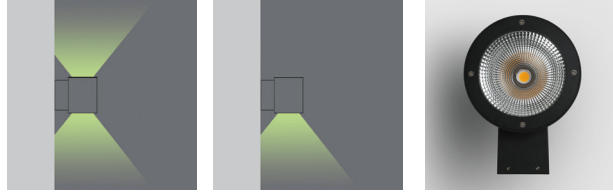

# XT LIGHTING DATASHEET: UDRA 200 Series 400/600mm

- Extruded & die-cast aluminium housing
- DuPont outdoor UV resistant powdercoat finish
- 304# stainless steel screws/ Integral gear
- Fire resistant silicone seal waterproof gasket
- 8mm thick toughened FLUSH glass with trim
- CE/ SAA/ IP65/ Class 1
- Lamp: CREE COB
- CCT: 3000K/4000K/5000K/CRI  $\geq$  80 (Optional: CRI 95)
- Beam Angle: 12° /24° /36° /60°
- Philips Driver: 220-240VAC/ Constant current/ WT:-20~+50° C
- Warranty: 3 years (Optional: 5 years)

- **CODE**      **COLOR**
- UDRB20402    BLACK
- UDRG20402    GREY
- UDRW20402    WHITE
- POWER:** 2x20/30/40/60W

- **CODE**      **COLOR**
- UDRB20602    BLACK
- UDRG20602    GREY
- UDRW20602    WHITE
- POWER:** 2x20/30/40/60W

- **CODE**      **COLOR**
- UDRB20401    BLACK
- UDRG20401    GREY
- UDRW20401    WHITE
- POWER:** 1x20/30/40/60W

• **PHOTOMETRIC [Unit: cd]**

• **POWER DETAILS**

2x20W	CREE CXA2520	12°	4886lm	/24°	4672lm	/36°	4459lm	/60°	4247lm
2x30W	CREE CXA2520	12°	7329lm	/24°	7008lm	/36°	6688lm	/60°	6370lm
2x40W	CREE CXA2530	12°	9784lm	/24°	9342lm	/36°	8922lm	/60°	8495lm
2x60W	CREE CXA2520	12°	14658lm	/24°	14032lm	/36°	13321lm	/60°	12758lm
1x20W	CREE CXA2520	12°	2448lm	/24°	2349lm	/36°	2234lm	/60°	2127lm
1x30W	CREE CXA2520	12°	3756lm	/24°	3566lm	/36°	3374lm	/60°	3185lm
1x40W	CREE CXA2530	12°	4876lm	/24°	4633lm	/36°	4478lm	/60°	4270lm
1x60W	CREE CXA2530	12°	7346lm	/24°	7033lm	/36°	6562lm	/60°	6269lm