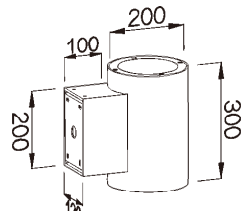

POWER: 2x20/30/40/60W

• **CODE** **COLOR**

UDRB20201 BLACK
UDRG20201 GREY
UDRW20201 WHITE

POWER: 1x20/30/40/60W

• **CODE** **COLOR**

UDRB20251 BLACK
UDRG20251 GREY
UDRW20251 WHITE

POWER: 1x20/30/40/60W

• **CODE** **COLOR**

UDRB20301 BLACK
UDRG20301 GREY
UDRW20301 WHITE

POWER: 1x20/30/40/60W

• **PHOTOMETRIC [Unit: cd]**

• **POWER DETAILS**

2x20W	CREE CXA2520	12°	4886lm	/24°	4672lm	/36°	4459lm	/60°	4247lm
2x30W	CREE CXA2520	12°	7329lm	/24°	7008lm	/36°	6688lm	/60°	6370lm
2x40W	CREE CXA2530	12°	9784lm	/24°	9342lm	/36°	8922lm	/60°	8495lm
2x60W	CREE CXA2520	12°	14658lm	/24°	14032lm	/36°	13321lm	/60°	12758lm
1x20W	CREE CXA2520	12°	2448lm	/24°	2349lm	/36°	2234lm	/60°	2127lm
1x30W	CREE CXA2520	12°	3756lm	/24°	3566lm	/36°	3374lm	/60°	3185lm
1x40W	CREE CXA2530	12°	4876lm	/24°	4633lm	/36°	4478lm	/60°	4270lm
1x60W	CREE CXA2530	12°	7346lm	/24°	7033lm	/36°	6562lm	/60°	6269lm