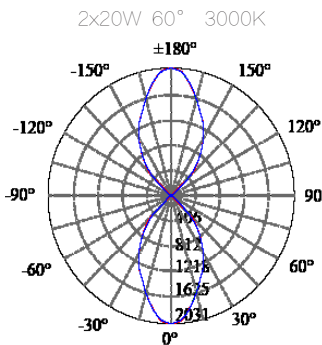

POWER: 2x20/30/40/60W

• **CODE** **COLOR**

UDRB20201 BLACK
UDRG20201 GREY
UDRW20201 WHITE

POWER: 1x20/30/40/60W

• **CODE** **COLOR**

UDRB20251 BLACK
UDRG20251 GREY
UDRW20251 WHITE

POWER: 1x20/30/40/60W

• **CODE** **COLOR**

UDRB20301 BLACK
UDRG20301 GREY
UDRW20301 WHITE

POWER: 1x20/30/40/60W

• **PHOTOMETRIC [Unit: cd]**

• **POWER DETAILS**

2x20W	CREE CXA2520	12°	4886lm	/24°	4672lm	/36°	4459lm	/60°	4247lm
2x30W	CREE CXA2520	12°	7329lm	/24°	7008lm	/36°	6688lm	/60°	6370lm
2x40W	CREE CXA2530	12°	9784lm	/24°	9342lm	/36°	8922lm	/60°	8495lm
2x60W	CREE CXA2520	12°	14658lm	/24°	14032lm	/36°	13321lm	/60°	12758lm
1x20W	CREE CXA2520	12°	2448lm	/24°	2349lm	/36°	2234lm	/60°	2127lm
1x30W	CREE CXA2520	12°	3756lm	/24°	3566lm	/36°	3374lm	/60°	3185lm
1x40W	CREE CXA2530	12°	4876lm	/24°	4633lm	/36°	4478lm	/60°	4270lm
1x60W	CREE CXA2530	12°	7346lm	/24°	7033lm	/36°	6562lm	/60°	6269lm