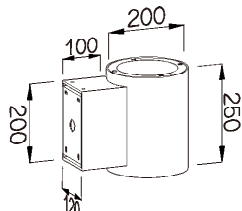

POWER: 2x20/30/40/60W

• **CODE** **COLOR**

UDRB20201 BLACK
UDRG20201 GREY
UDRW20201 WHITE

POWER: 1x20/30/40/60W

• **CODE** **COLOR**

UDRB20251 BLACK
UDRG20251 GREY
UDRW20251 WHITE

POWER: 1x20/30/40/60W

• **CODE** **COLOR**

UDRB20301 BLACK
UDRG20301 GREY
UDRW20301 WHITE

POWER: 1x20/30/40/60W

• **PHOTOMETRIC [Unit: cd]**

• **POWER DETAILS**

2x20W	CREE CXA2520	12°	4886lm	/24°	4672lm	/36°	4459lm	/60°	4247lm
2x30W	CREE CXA2520	12°	7329lm	/24°	7008lm	/36°	6688lm	/60°	6370lm
2x40W	CREE CXA2530	12°	9784lm	/24°	9342lm	/36°	8922lm	/60°	8495lm
2x60W	CREE CXA2520	12°	14658lm	/24°	14032lm	/36°	13321lm	/60°	12758lm
1x20W	CREE CXA2520	12°	2448lm	/24°	2349lm	/36°	2234lm	/60°	2127lm
1x30W	CREE CXA2520	12°	3756lm	/24°	3566lm	/36°	3374lm	/60°	3185lm
1x40W	CREE CXA2530	12°	4876lm	/24°	4633lm	/36°	4478lm	/60°	4270lm
1x60W	CREE CXA2530	12°	7346lm	/24°	7033lm	/36°	6562lm	/60°	6269lm