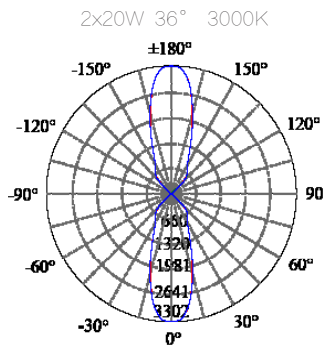

POWER: 2x20/30/40/60W

• **CODE** **COLOR**

UDRB20201 BLACK
UDRG20201 GREY
UDRW20201 WHITE

POWER: 1x20/30/40/60W

• **CODE** **COLOR**

UDRB20251 BLACK
UDRG20251 GREY
UDRW20251 WHITE

POWER: 1x20/30/40/60W

• **CODE** **COLOR**

UDRB20301 BLACK
UDRG20301 GREY
UDRW20301 WHITE

POWER: 1x20/30/40/60W

• **PHOTOMETRIC [Unit: cd]**

• **POWER DETAILS**

2x20W	CREE CXA2520	12°	4886lm	/24°	4672lm	/36°	4459lm	/60°	4247lm
2x30W	CREE CXA2520	12°	7329lm	/24°	7008lm	/36°	6688lm	/60°	6370lm
2x40W	CREE CXA2530	12°	9784lm	/24°	9342lm	/36°	8922lm	/60°	8495lm
2x60W	CREE CXA2520	12°	14658lm	/24°	14032lm	/36°	13321lm	/60°	12758lm
1x20W	CREE CXA2520	12°	2448lm	/24°	2349lm	/36°	2234lm	/60°	2127lm
1x30W	CREE CXA2520	12°	3756lm	/24°	3566lm	/36°	3374lm	/60°	3185lm
1x40W	CREE CXA2530	12°	4876lm	/24°	4633lm	/36°	4478lm	/60°	4270lm
1x60W	CREE CXA2530	12°	7346lm	/24°	7033lm	/36°	6562lm	/60°	6269lm