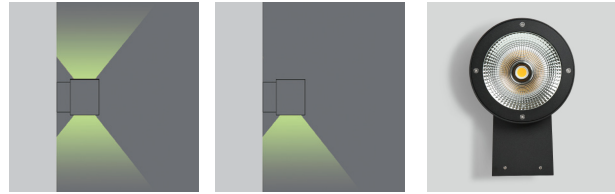

XT LIGHTING DATASHEET: UDRA 200 Series

- Extruded & die-cast aluminium housing
- DuPont outdoor UV resistant powdercoat finish
- 304# stainless steel screws/ Integral gear
- Fire resistant silicone seal waterproof gasket
- 8mm thick toughened FLUSH glass with trim
- CE/ SAA/ IP65/ Class 1
- Lamp: CREE COB
- CCT: 3000K/4000K/5000K/CRI \geq 80 (Optional: CRI 95)
- Beam Angle: 12° /24° /36° /60°
- Philips Driver: 220-240Vac/ Constant current/ WT:-20~+50° C
- Warranty: 3 years (Optional: 5 years)

• **CODE** **COLOR**

UDRB20202 BLACK
UDRG20202 GREY
UDRW20202 WHITE

POWER: 2x20/30/40/60W

• **CODE** **COLOR**

UDRB20252 BLACK
UDRG20252 GREY
UDRW20252 WHITE

POWER: 2x20/30/40/60W

• **CODE** **COLOR**

UDRB20302 BLACK
UDRG20302 GREY
UDRW20302 WHITE

POWER: 2x20/30/40/60W

• **CODE** **COLOR**

UDRB20201 BLACK
UDRG20201 GREY
UDRW20201 WHITE

POWER: 1x20/30/40/60W

• **CODE** **COLOR**

UDRB20251 BLACK
UDRG20251 GREY
UDRW20251 WHITE

POWER: 1x20/30/40/60W

• **CODE** **COLOR**

UDRB20301 BLACK
UDRG20301 GREY
UDRW20301 WHITE

POWER: 1x20/30/40/60W

• **PHOTOMETRIC [Unit: cd]**

• **POWER DETAILS**

2x20W	CREE CXA2520	12°	4886lm	/24°	4672lm	/36°	4459lm	/60°	4247lm
2x30W	CREE CXA2520	12°	7329lm	/24°	7008lm	/36°	6688lm	/60°	6370lm
2x40W	CREE CXA2530	12°	9784lm	/24°	9342lm	/36°	8922lm	/60°	8495lm
2x60W	CREE CXA2520	12°	14658lm	/24°	14032lm	/36°	13321lm	/60°	12758lm
1x20W	CREE CXA2520	12°	2448lm	/24°	2349lm	/36°	2234lm	/60°	2127lm
1x30W	CREE CXA2520	12°	3756lm	/24°	3566lm	/36°	3374lm	/60°	3185lm
1x40W	CREE CXA2530	12°	4876lm	/24°	4633lm	/36°	4478lm	/60°	4270lm
1x60W	CREE CXA2530	12°	7346lm	/24°	7033lm	/36°	6562lm	/60°	6269lm