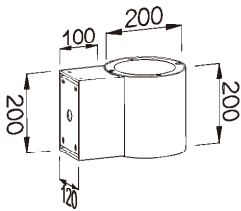

POWER: 2x20/30/40/60W

• **CODE** **COLOR**

UDRB20201 BLACK
UDRG20201 GREY
UDRW20201 WHITE

POWER: 1x20/30/40/60W

• **CODE** **COLOR**

UDRB20251 BLACK
UDRG20251 GREY
UDRW20251 WHITE

POWER: 1x20/30/40/60W

• **CODE** **COLOR**

UDRB20301 BLACK
UDRG20301 GREY
UDRW20301 WHITE

POWER: 1x20/30/40/60W

• **PHOTOMETRIC [Unit: cd]**

• **POWER DETAILS**

2x20W	CREE CXA2520	12°	4886lm	/24°	4672lm	/36°	4459lm	/60°	4247lm
2x30W	CREE CXA2520	12°	7329lm	/24°	7008lm	/36°	6688lm	/60°	6370lm
2x40W	CREE CXA2530	12°	9784lm	/24°	9342lm	/36°	8922lm	/60°	8495lm
2x60W	CREE CXA2520	12°	14658lm	/24°	14032lm	/36°	13321lm	/60°	12758lm
1x20W	CREE CXA2520	12°	2448lm	/24°	2349lm	/36°	2234lm	/60°	2127lm
1x30W	CREE CXA2520	12°	3756lm	/24°	3566lm	/36°	3374lm	/60°	3185lm
1x40W	CREE CXA2530	12°	4876lm	/24°	4633lm	/36°	4478lm	/60°	4270lm
1x60W	CREE CXA2530	12°	7346lm	/24°	7033lm	/36°	6562lm	/60°	6269lm