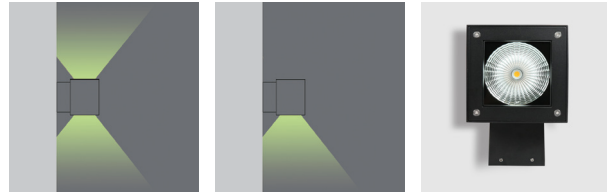

XT LIGHTING DATASHEET: UDSA 200 Series

- Extruded & die-cast aluminium housing
- DuPont outdoor UV resistant powdercoat finish
- 304# stainless steel screws/ Integral gear
- Fire resistant silicone seal waterproof gasket
- 8mm thick toughened FLUSH glass with trim
- CE/ SAA/ IP65/ Class 1
- Lamp: CREE COB
- CCT: 3000K/4000K/5000K/CRI \geq 80 (Optional: CRI 95)
- Beam Angle: 12° /24° /36° /60°
- Philips Driver: 100-240VAC/ Constant current/ WT:-30~+70° C
- Warranty: 3 years (Optional: 5 years)

• **CODE** **COLOR**

UDSB20202 BLACK
UDSG20202 GREY
UDSW20202 WHITE

POWER: 2x20/30/40/60W

• **CODE** **COLOR**

UDSB20252 BLACK
UDSG20252 GREY
UDSW20252 WHITE

POWER: 2x20/30/40/60W

• **CODE** **COLOR**

UDSB20302 BLACK
UDSG20302 GREY
UDSW20302 WHITE

POWER: 2x20/30/40/60W

• **CODE** **COLOR**

UDSB20201 BLACK
UDSG20201 GREY
UDSW20201 WHITE

POWER: 1x20/30/40/60W

• **CODE** **COLOR**

UDSB20251 BLACK
UDSG20251 GREY
UDSW20251 WHITE

POWER: 1x20/30/40/60W

• **CODE** **COLOR**

UDSB20301 BLACK
UDSG20301 GREY
UDSW20301 WHITE

POWER: 1x20/30/40/60W

• **PHOTOMETRIC [Unit: cd]**

• **POWER DETAILS**

2x20W	CREE CXA2520	12°	4886lm	/24°	4672lm	/36°	4459lm	/60°	4247lm
2x30W	CREE CXA2520	12°	7329lm	/24°	7008lm	/36°	6688lm	/60°	6370lm
2x40W	CREE CXA2530	12°	9784lm	/24°	9342lm	/36°	8922lm	/60°	8495lm
2x60W	CREE CXA2520	12°	14658lm	/24°	14032lm	/36°	13321lm	/60°	12758lm
1x20W	CREE CXA2520	12°	2448lm	/24°	2349lm	/36°	2234lm	/60°	2127lm
1x30W	CREE CXA2520	12°	3756lm	/24°	3566lm	/36°	3374lm	/60°	3185lm
1x40W	CREE CXA2530	12°	4876lm	/24°	4633lm	/36°	4478lm	/60°	4270lm
1x60W	CREE CXA2530	12°	7346lm	/24°	7033lm	/36°	6562lm	/60°	6269lm