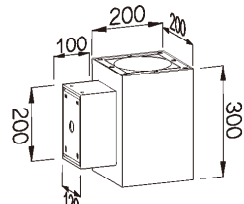

UDSB20301 BLACK
UDSG20301 GREY
UDSW20301 WHITE

POWER: 1x20/30/40/60W

• **PHOTOMETRIC [Unit: cd]**

• **POWER DETAILS**

2x20W	CREE CXA2520	12°	4886lm	/24°	4672lm	/36°	4459lm	/60°	4247lm
2x30W	CREE CXA2520	12°	7329lm	/24°	7008lm	/36°	6688lm	/60°	6370lm
2x40W	CREE CXA2530	12°	9784lm	/24°	9342lm	/36°	8922lm	/60°	8495lm
2x60W	CREE CXA2520	12°	14658lm	/24°	14032lm	/36°	13321lm	/60°	12758lm
1x20W	CREE CXA2520	12°	2448lm	/24°	2349lm	/36°	2234lm	/60°	2127lm
1x30W	CREE CXA2520	12°	3756lm	/24°	3566lm	/36°	3374lm	/60°	3185lm
1x40W	CREE CXA2530	12°	4876lm	/24°	4633lm	/36°	4478lm	/60°	4270lm
1x60W	CREE CXA2530	12°	7346lm	/24°	7033lm	/36°	6562lm	/60°	6269lm