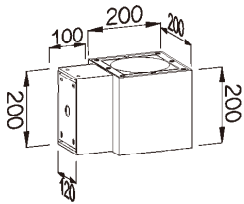

UDSB20301 BLACK
UDSG20301 GREY
UDSW20301 WHITE

POWER: 1x20/30/40/60W

• **PHOTOMETRIC [Unit: cd]**

• **POWER DETAILS**

2x20W	CREE CXA2520	12°	4886lm	/24°	4672lm	/36°	4459lm	/60°	4247lm
2x30W	CREE CXA2520	12°	7329lm	/24°	7008lm	/36°	6688lm	/60°	6370lm
2x40W	CREE CXA2530	12°	9784lm	/24°	9342lm	/36°	8922lm	/60°	8495lm
2x60W	CREE CXA2520	12°	14658lm	/24°	14032lm	/36°	13321lm	/60°	12758lm
1x20W	CREE CXA2520	12°	2448lm	/24°	2349lm	/36°	2234lm	/60°	2127lm
1x30W	CREE CXA2520	12°	3756lm	/24°	3566lm	/36°	3374lm	/60°	3185lm
1x40W	CREE CXA2530	12°	4876lm	/24°	4633lm	/36°	4478lm	/60°	4270lm
1x60W	CREE CXA2530	12°	7346lm	/24°	7033lm	/36°	6562lm	/60°	6269lm