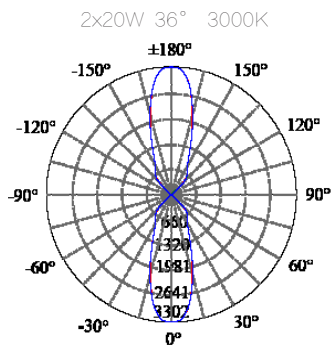

POWER: 2x20/30/40/60W

• **CODE** **COLOR**

UDSB20201 BLACK
UDSG20201 GREY
UDSW20201 WHITE

POWER: 1x20/30/40/60W

• **CODE** **COLOR**

UDSB20251 BLACK
UDSG20251 GREY
UDSW20251 WHITE

POWER: 1x20/30/40/60W

• **CODE** **COLOR**

UDSB20301 BLACK
UDSG20301 GREY
UDSW20301 WHITE

POWER: 1x20/30/40/60W

• **PHOTOMETRIC [Unit: cd]**

• **POWER DETAILS**

2x20W	CREE CXA2520	12°	4886lm	/24°	4672lm	/36°	4459lm	/60°	4247lm
2x30W	CREE CXA2520	12°	7329lm	/24°	7008lm	/36°	6688lm	/60°	6370lm
2x40W	CREE CXA2530	12°	9784lm	/24°	9342lm	/36°	8922lm	/60°	8495lm
2x60W	CREE CXA2520	12°	14658lm	/24°	14032lm	/36°	13321lm	/60°	12758lm
1x20W	CREE CXA2520	12°	2448lm	/24°	2349lm	/36°	2234lm	/60°	2127lm
1x30W	CREE CXA2520	12°	3756lm	/24°	3566lm	/36°	3374lm	/60°	3185lm
1x40W	CREE CXA2530	12°	4876lm	/24°	4633lm	/36°	4478lm	/60°	4270lm
1x60W	CREE CXA2530	12°	7346lm	/24°	7033lm	/36°	6562lm	/60°	6269lm