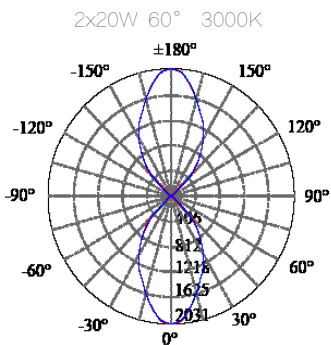

UDSB20301 BLACK
UDSG20301 GREY
UDSW20301 WHITE

POWER: 1x20/30/40/60W

• **PHOTOMETRIC [Unit: cd]**

• **POWER DETAILS**

2x20W	CREE CXA2520	12°	4886lm	/24°	4672lm	/36°	4459lm	/60°	4247lm
2x30W	CREE CXA2520	12°	7329lm	/24°	7008lm	/36°	6688lm	/60°	6370lm
2x40W	CREE CXA2530	12°	9784lm	/24°	9342lm	/36°	8922lm	/60°	8495lm
2x60W	CREE CXA2520	12°	14658lm	/24°	14032lm	/36°	13321lm	/60°	12758lm
1x20W	CREE CXA2520	12°	2448lm	/24°	2349lm	/36°	2234lm	/60°	2127lm
1x30W	CREE CXA2520	12°	3756lm	/24°	3566lm	/36°	3374lm	/60°	3185lm
1x40W	CREE CXA2530	12°	4876lm	/24°	4633lm	/36°	4478lm	/60°	4270lm
1x60W	CREE CXA2530	12°	7346lm	/24°	7033lm	/36°	6562lm	/60°	6269lm