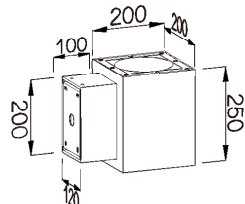

UDSB20301 BLACK
UDSG20301 GREY
UDSW20301 WHITE

POWER: 1x20/30/40/60W

• **PHOTOMETRIC [Unit: cd]**

• **POWER DETAILS**

2x20W	CREE CXA2520	12°	4886lm	/24°	4672lm	/36°	4459lm	/60°	4247lm
2x30W	CREE CXA2520	12°	7329lm	/24°	7008lm	/36°	6688lm	/60°	6370lm
2x40W	CREE CXA2530	12°	9784lm	/24°	9342lm	/36°	8922lm	/60°	8495lm
2x60W	CREE CXA2520	12°	14658lm	/24°	14032lm	/36°	13321lm	/60°	12758lm
1x20W	CREE CXA2520	12°	2448lm	/24°	2349lm	/36°	2234lm	/60°	2127lm
1x30W	CREE CXA2520	12°	3756lm	/24°	3566lm	/36°	3374lm	/60°	3185lm
1x40W	CREE CXA2530	12°	4876lm	/24°	4633lm	/36°	4478lm	/60°	4270lm
1x60W	CREE CXA2530	12°	7346lm	/24°	7033lm	/36°	6562lm	/60°	6269lm