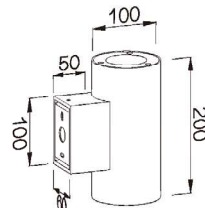

• **CODE** **COLOR**

UDRB10102 BLACK
UDRG10102 GREY
UDRW10102 WHITE

POWER: 2x5W

• **CODE** **COLOR**

UDRB10152 BLACK
UDRG10152 GREY
UDRW10152 WHITE

POWER: 2x5/8W

• **CODE** **COLOR**

UDRB10202 BLACK
UDRG10202 GREY
UDRW10202 WHITE

POWER: 2x5/8W

• **CODE** **COLOR**

UDRB10101 BLACK
UDRG10101 GREY
UDRW10101 WHITE

POWER: 1x5W

• **CODE** **COLOR**

UDRB10151 BLACK
UDRG10151 GREY
UDRW10151 WHITE

POWER: 1x5/10W

• **CODE** **COLOR**

UDRB10201 BLACK
UDRG10201 GREY
UDRW10201 WHITE

POWER: 1x5/10W

• **PHOTOMETRIC [Unit: cd]**

• **POWER DETAIL**

2x5W CREE CXA1304 12° 1139lm /24° 1065lm /36° 954lm /60° 956lm
 2x10W CREE CXA1507 12° 2208lm /24° 2004lm /36° 1872lm /60° 1404lm
 1x5W CREE CXA1304 12° 603lm /24° 561lm /36° 504lm /60° 438lm
 1x10W CREE CXA1512 12° 1079lm /24° 1012lm /36° 946lm /60° 825lm