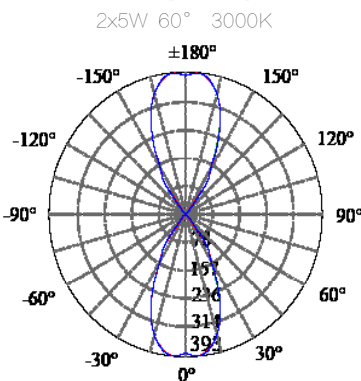

UDRB10201 BLACK
UDRG10201 GREY
UDRW10201 WHITE

POWER: 1x5/10W

• **PHOTOMETRIC [Unit: cd]**

• **POWER DETAIL**

2x5W CREE CXA1304 12° 1139lm /24° 1065lm /36° 954lm /60° 956lm
 2x10W CREE CXA1507 12° 2208lm /24° 2004lm /36° 1872lm /60° 1404lm
 1x5W CREE CXA1304 12° 603lm /24° 561lm /36° 504lm /60° 438lm
 1x10W CREE CXA1512 12° 1079lm /24° 1012lm /36° 946lm /60° 825lm