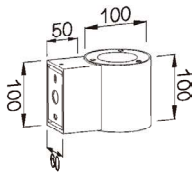

POWER: 2x5/8W

• **CODE** **COLOR**

UDRB10101 BLACK
UDRG10101 GREY
UDRW10101 WHITE

POWER: 1x5W

• **CODE** **COLOR**

UDRB10151 BLACK
UDRG10151 GREY
UDRW10151 WHITE

POWER: 1x5/10W

• **CODE** **COLOR**

UDRB10201 BLACK
UDRG10201 GREY
UDRW10201 WHITE

POWER: 1x5/10W

• **PHOTOMETRIC [Unit: cd]**

• **POWER DETAIL**

2x5W CREE CXA1304 12° 1139lm /24° 1065lm /36° 954lm /60° 956lm
 2x10W CREE CXA1507 12° 2208lm /24° 2004lm /36° 1872lm /60° 1404lm
 1x5W CREE CXA1304 12° 603lm /24° 561lm /36° 504lm /60° 438lm
 1x10W CREE CXA1512 12° 1079lm /24° 1012lm /36° 946lm /60° 825lm