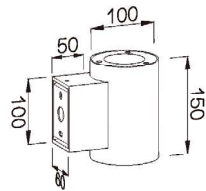

POWER: 2x5/8W

• **CODE** **COLOR**

UDRB10101 BLACK
UDRG10101 GREY
UDRW10101 WHITE

POWER: 1x5W

• **CODE** **COLOR**

UDRB10151 BLACK
UDRG10151 GREY
UDRW10151 WHITE

POWER: 1x5/10W

• **CODE** **COLOR**

UDRB10201 BLACK
UDRG10201 GREY
UDRW10201 WHITE

POWER: 1x5/10W

• **PHOTOMETRIC [Unit: cd]**

• **POWER DETAIL**

2x5W CREE CXA1304 12° 1139lm /24° 1065lm /36° 954lm /60° 956lm
 2x10W CREE CXA1507 12° 2208lm /24° 2004lm /36° 1872lm /60° 1404lm
 1x5W CREE CXA1304 12° 603lm /24° 561lm /36° 504lm /60° 438lm
 1x10W CREE CXA1512 12° 1079lm /24° 1012lm /36° 946lm /60° 825lm