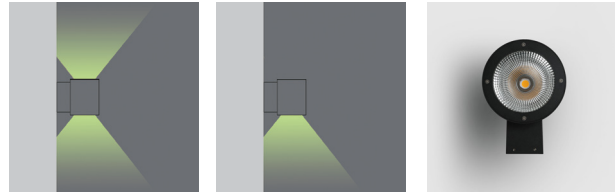

XT LIGHTING DATASHEET: UDRA100 Series

- Extruded & die-cast aluminium housing
- DuPont outdoor UV resistant powdercoat finish
- 304# stainless steel screws/ Integral gear
- Fire resistant silicone seal waterproof gasket
- 8mm thick toughened FLUSH glass with trim
- CE/ SAA/ IP65/ Class 1
- Lamp: CREE COB
- CCT: 3000K/4000K/5000K/CRI \geq 80 (Optional: CRI 95)
- Beam Angle: 12° /24° /36° /60°
- HEP Driver: 220-240Vac/ Constant current/ WT:-20~+50° C
- Warranty: 3 years (Optional: 5 years)

• **CODE** **COLOR**

UDRB10102 BLACK
UDRG10102 GREY
UDRW10102 WHITE

POWER: 2x5W

• **CODE** **COLOR**

UDRB10152 BLACK
UDRG10152 GREY
UDRW10152 WHITE

POWER: 2x5/8W

• **CODE** **COLOR**

UDRB10202 BLACK
UDRG10202 GREY
UDRW10202 WHITE

POWER: 2x5/8W

• **CODE** **COLOR**

UDRB10101 BLACK
UDRG10101 GREY
UDRW10101 WHITE

POWER: 1x5W

• **CODE** **COLOR**

UDRB10151 BLACK
UDRG10151 GREY
UDRW10151 WHITE

POWER: 1x5/10W

• **CODE** **COLOR**

UDRB10201 BLACK
UDRG10201 GREY
UDRW10201 WHITE

POWER: 1x5/10W

• **PHOTOMETRIC [Unit: cd]**

• **POWER DETAIL**

2x5W CREE CXA1304 12° 1139lm /24° 1065lm /36° 954lm /60° 956lm
 2x10W CREE CXA1507 12° 2208lm /24° 2004lm /36° 1872lm /60° 1404lm
 1x5W CREE CXA1304 12° 603lm /24° 561lm /36° 504lm /60° 438lm
 1x10W CREE CXA1512 12° 1079lm /24° 1012lm /36° 946lm /60° 825lm