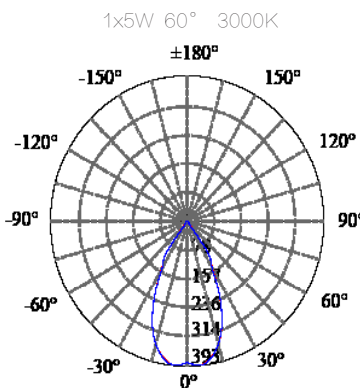

POWER: 2x5/8W

• **CODE** **COLOR**

UDRB10101 BLACK
UDRG10101 GREY
UDRW10101 WHITE

POWER: 1x5W

• **CODE** **COLOR**

UDRB10151 BLACK
UDRG10151 GREY
UDRW10151 WHITE

POWER: 1x5/10W

• **CODE** **COLOR**

UDRB10201 BLACK
UDRG10201 GREY
UDRW10201 WHITE

POWER: 1x5/10W

• **PHOTOMETRIC [Unit: cd]**

• **POWER DETAIL**

2x5W CREE CXA1304 12° 1139lm /24° 1065lm /36° 954lm /60° 956lm
 2x10W CREE CXA1507 12° 2208lm /24° 2004lm /36° 1872lm /60° 1404lm
 1x5W CREE CXA1304 12° 603lm /24° 561lm /36° 504lm /60° 438lm
 1x10W CREE CXA1512 12° 1079lm /24° 1012lm /36° 946lm /60° 825lm